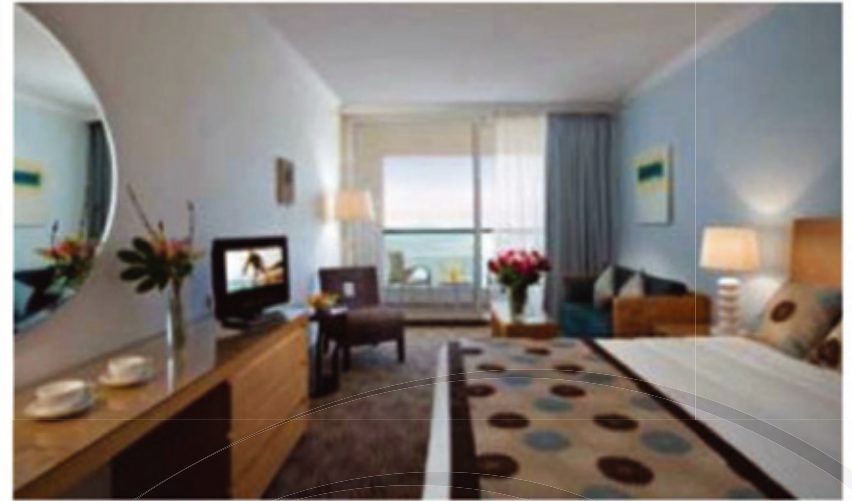

Мертвое море

МЕРТВОЕ МОРЕ

- Расположено на 400 метров ниже уровня мирового океана.
- В воде Мертвого моря содержится более 20 видов различных минералов.
- Основные направления лечения – кожные заболевания, сердечно-сосудистая система, заболевания органов дыхания, проблемы опорно-двигательного аппарата, заболевания центральной нервной системы.
- Достопримечательности – гора Содом, крепость Массада, заповедник Эйн Геди.

The Royal Hotel – Spa, Resort & Convention

Venter 5* Dlx

Isrotel Dead Sea 5*

The Daniel Dead Sea 5*

Le Meridien Dead Sea 5*

Crowne Plaza Dead Sea 5*

Hod Hamidbar SPA & Resort 4*+

Lot Spa Hotel 4*

Moriah Plaza Dead Sea 4*

Moriah Classic Dead Sea 4*

Golden Tulip Club 4*

Oasis Dead Sea 4*

Spa Club Dead Sea 4*

Dead Sea Gardens 4*

Tsell Harim 3*

Tulip Inn 3*