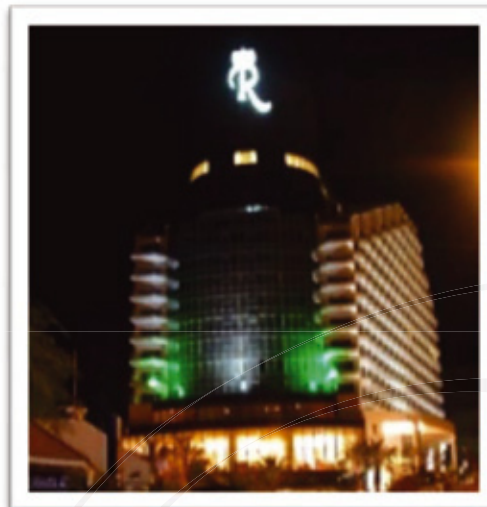

Мертвое море

МЕРТВОЕ МОРЕ

- Расположено на 400 метров ниже уровня мирового океана.
- В воде Мертвого моря содержится более 20 видов различных минералов.
- Основные направления лечения – кожные заболевания, сердечно-сосудистая система, заболевания органов дыхания, проблемы опорно-двигательного аппарата, заболевания центральной нервной системы.
- Достопримечательности – гора Содом, крепость Массада, заповедник Эйн Геди.

The Royal Hotel – Spa, Resort & Convention

Venter 5* Dlx

Isrotel Dead Sea 5*

The Daniel Dead Sea 5*

Le Meridien Dead Sea 5*

Crowne Plaza Dead Sea 5*

Hod Hamidbar SPA & Resort 4*+

Lot Spa Hotel 4*

Moriah Plaza Dead Sea 4*

Moriah Classic Dead Sea 4*

Golden Tulip Club 4*

Oasis Dead Sea 4*

Spa Club Dead Sea 4*

Dead Sea Gardens 4*

Tsell Harim 3*

Tulip Inn 3*