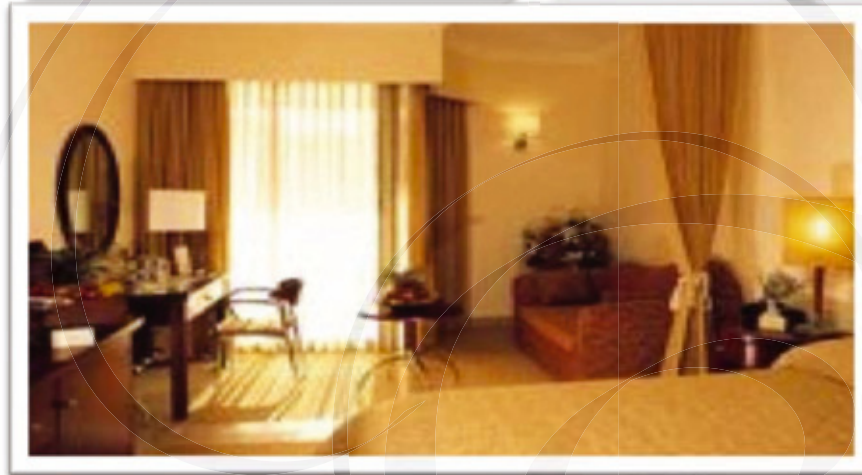

Мертвое море

МЕРТВОЕ МОРЕ

- Расположено на 400 метров ниже уровня мирового океана.
- В воде Мертвого моря содержится более 20 видов различных минералов.
- Основные направления лечения – кожные заболевания, сердечно-сосудистая система, заболевания органов дыхания, проблемы опорно-двигательного аппарата, заболевания центральной нервной системы.
- Достопримечательности – гора Содом, крепость Массада, заповедник Эйн Геди.

The Royal Hotel – Spa, Resort & Convention

Venter 5* Dlx

Isrotel Dead Sea 5*

The Daniel Dead Sea 5*

Le Meridien Dead Sea 5*

Crowne Plaza Dead Sea 5*

Hod Hamidbar SPA & Resort 4*+

Lot Spa Hotel 4*