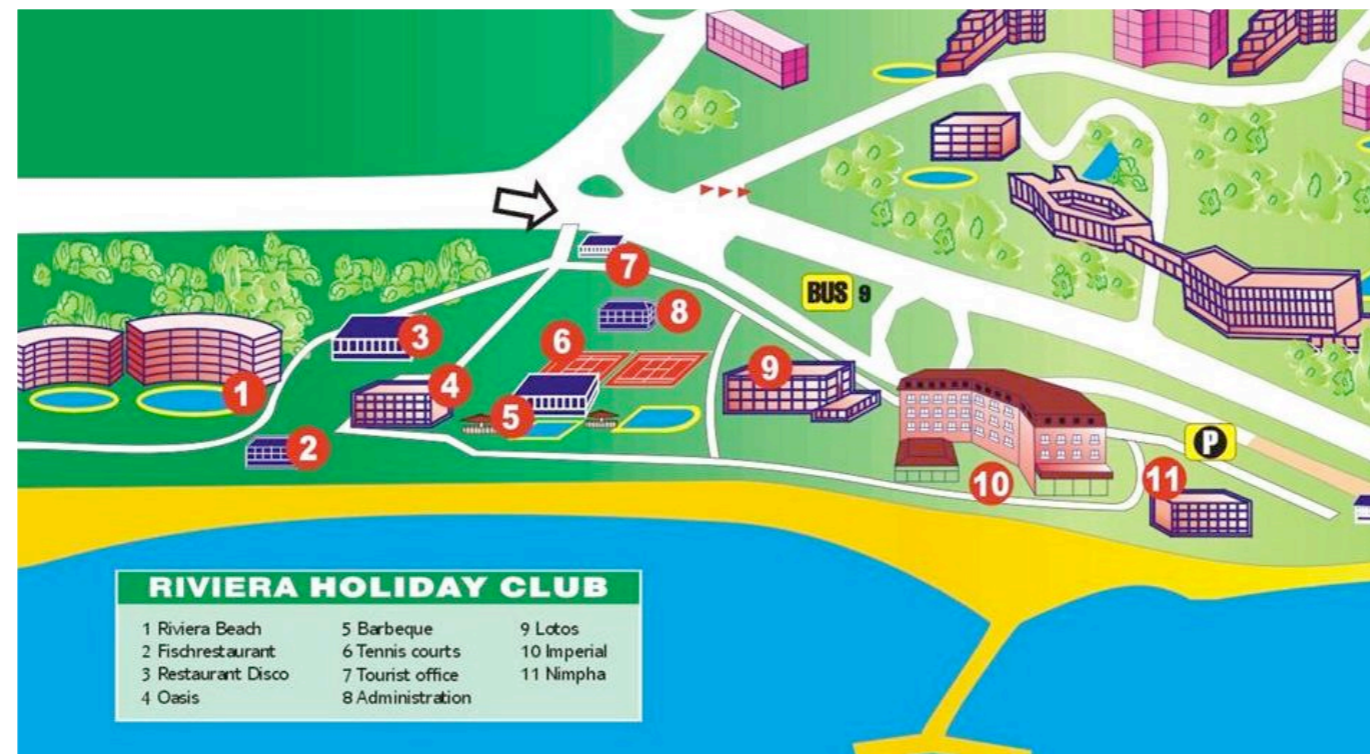

Nona 3*+

Курорт Золотые пески

Melia Grand Hermitage 5*

Marina Grand Beach 5*

Admiral 5*

Morsko Oko Garden 4*

LTI Berlin Golden Park 4*

LTI Berlin Golden Beach 4*

Edelweis 4*

Glarus 4*

Ambassador 3*+

Perunika 3*+

Metropol 3*

Malina 2*

Курорт Ривьера

Riviera Beah 5*

Imperial 5*

Курорт Св. Константин и Елена

Grand Hotel Varna 5*

Dolphin Marina 4*

Dolphin 4*

Rubin 4*

Estereya Palace 4*

Estereya Residence

Veronika 3*

Курорты Южного побережья

(аэропорт Бургас)

Елените, Св. Влас, Солнечный Берег, Несебр.

Andalusia 4*

Atrium 4*

Royal Park 4*

Royal Bay 4*