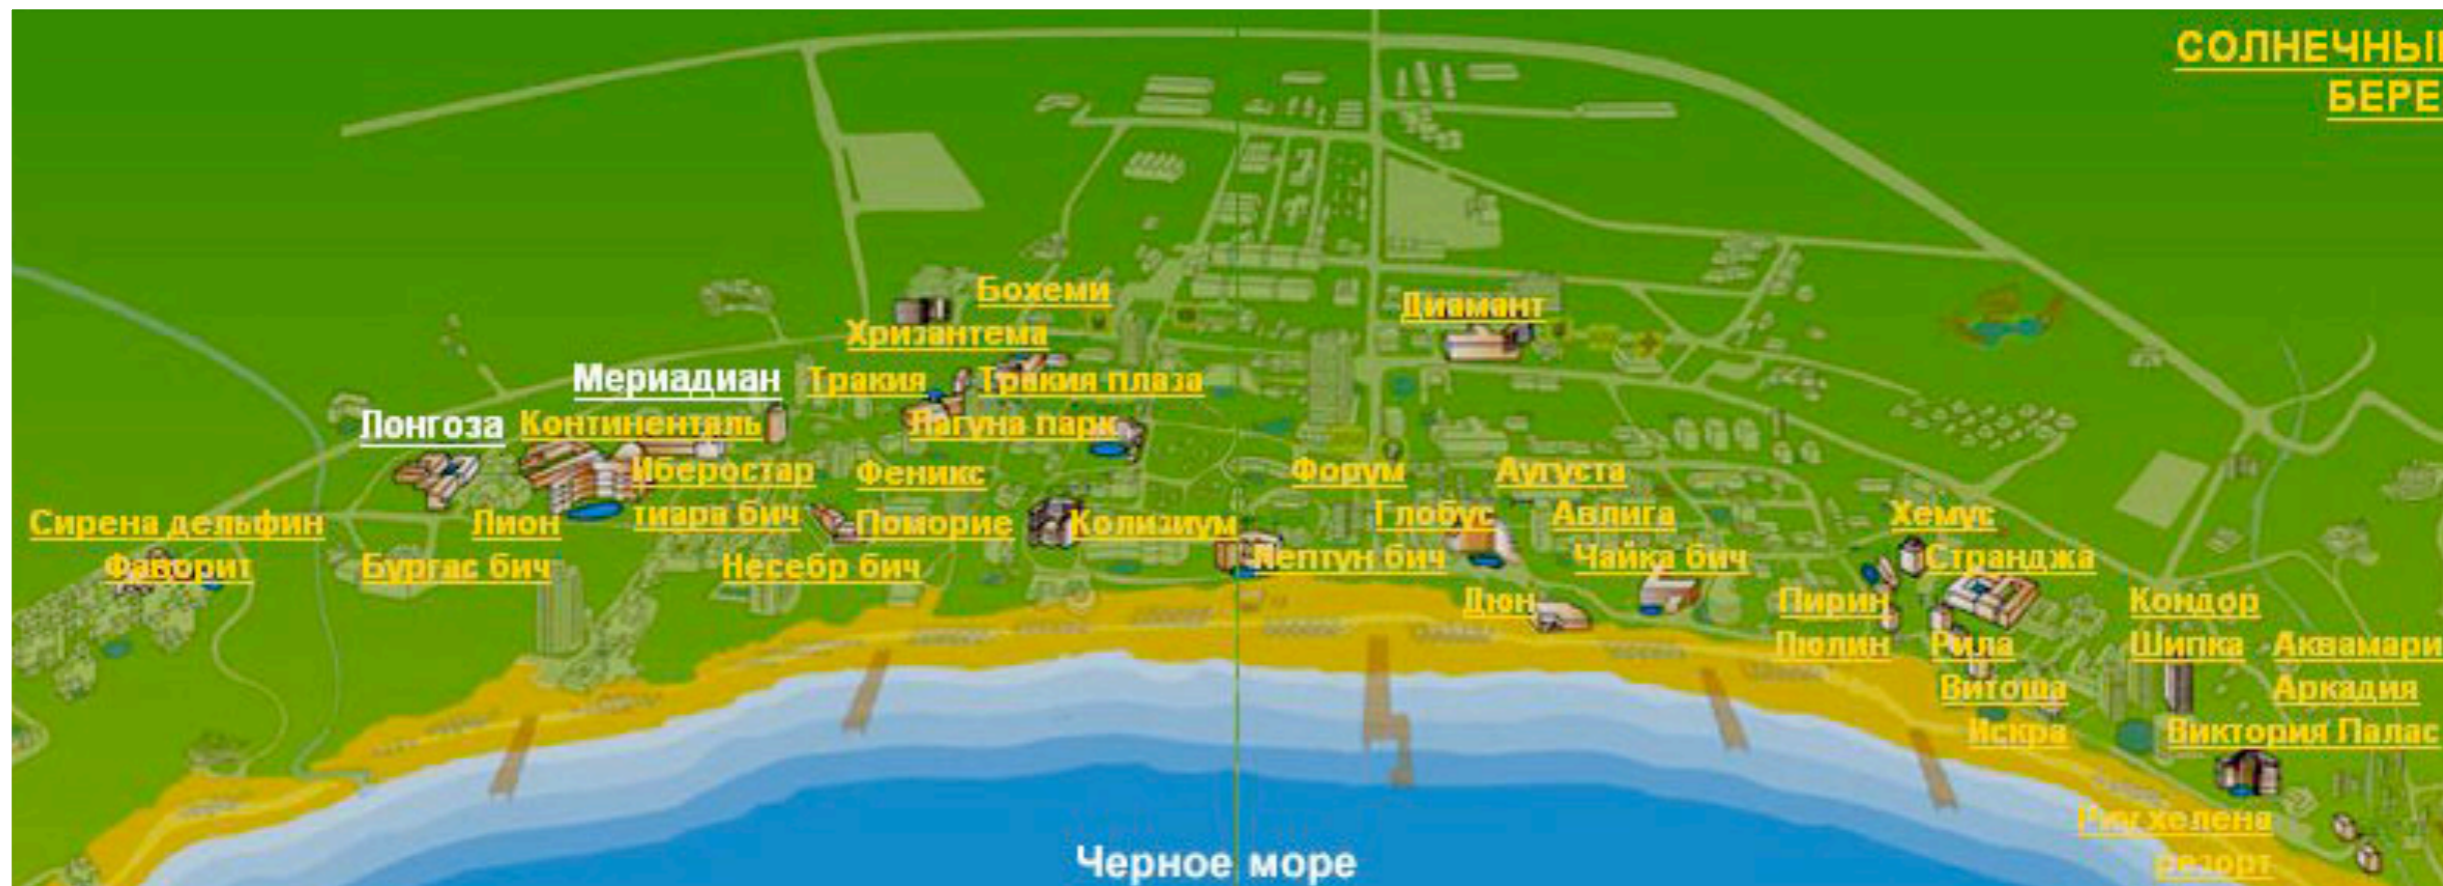

Veronika 3*

Курорты Южного побережья

(аэропорт Бургас)

Елените, Св. Влас, Солнечный Берег, Несебр.

Andalusia 4*

Atrium 4*

Royal Park 4*

Royal Bay 4*

Виллы Elenite 3*

Курорт Св. Влас и Лагуна

Garden of Eden 5*

Caesar Palace 4*

Vega Village 3*

Курорт Солнечный Берег

Royal Palace Helena Resort 5*

Victoria Palace 5*

Barcelo Royal Beach 4*

Planeta 4*

Chaika Beach Resort 4*

Laguna Park 4*

Fenix 4*

Iberostar Sunny Beach 4*

Forum 4*

Alba 4*

Nobel 4*

Majestic 4*

Kotva 3*

Aktinia 3*

Rila / Vitosha 2*

Курорт Несебр

SOL Nessebar Palace 5*

Marieta Palace 4*