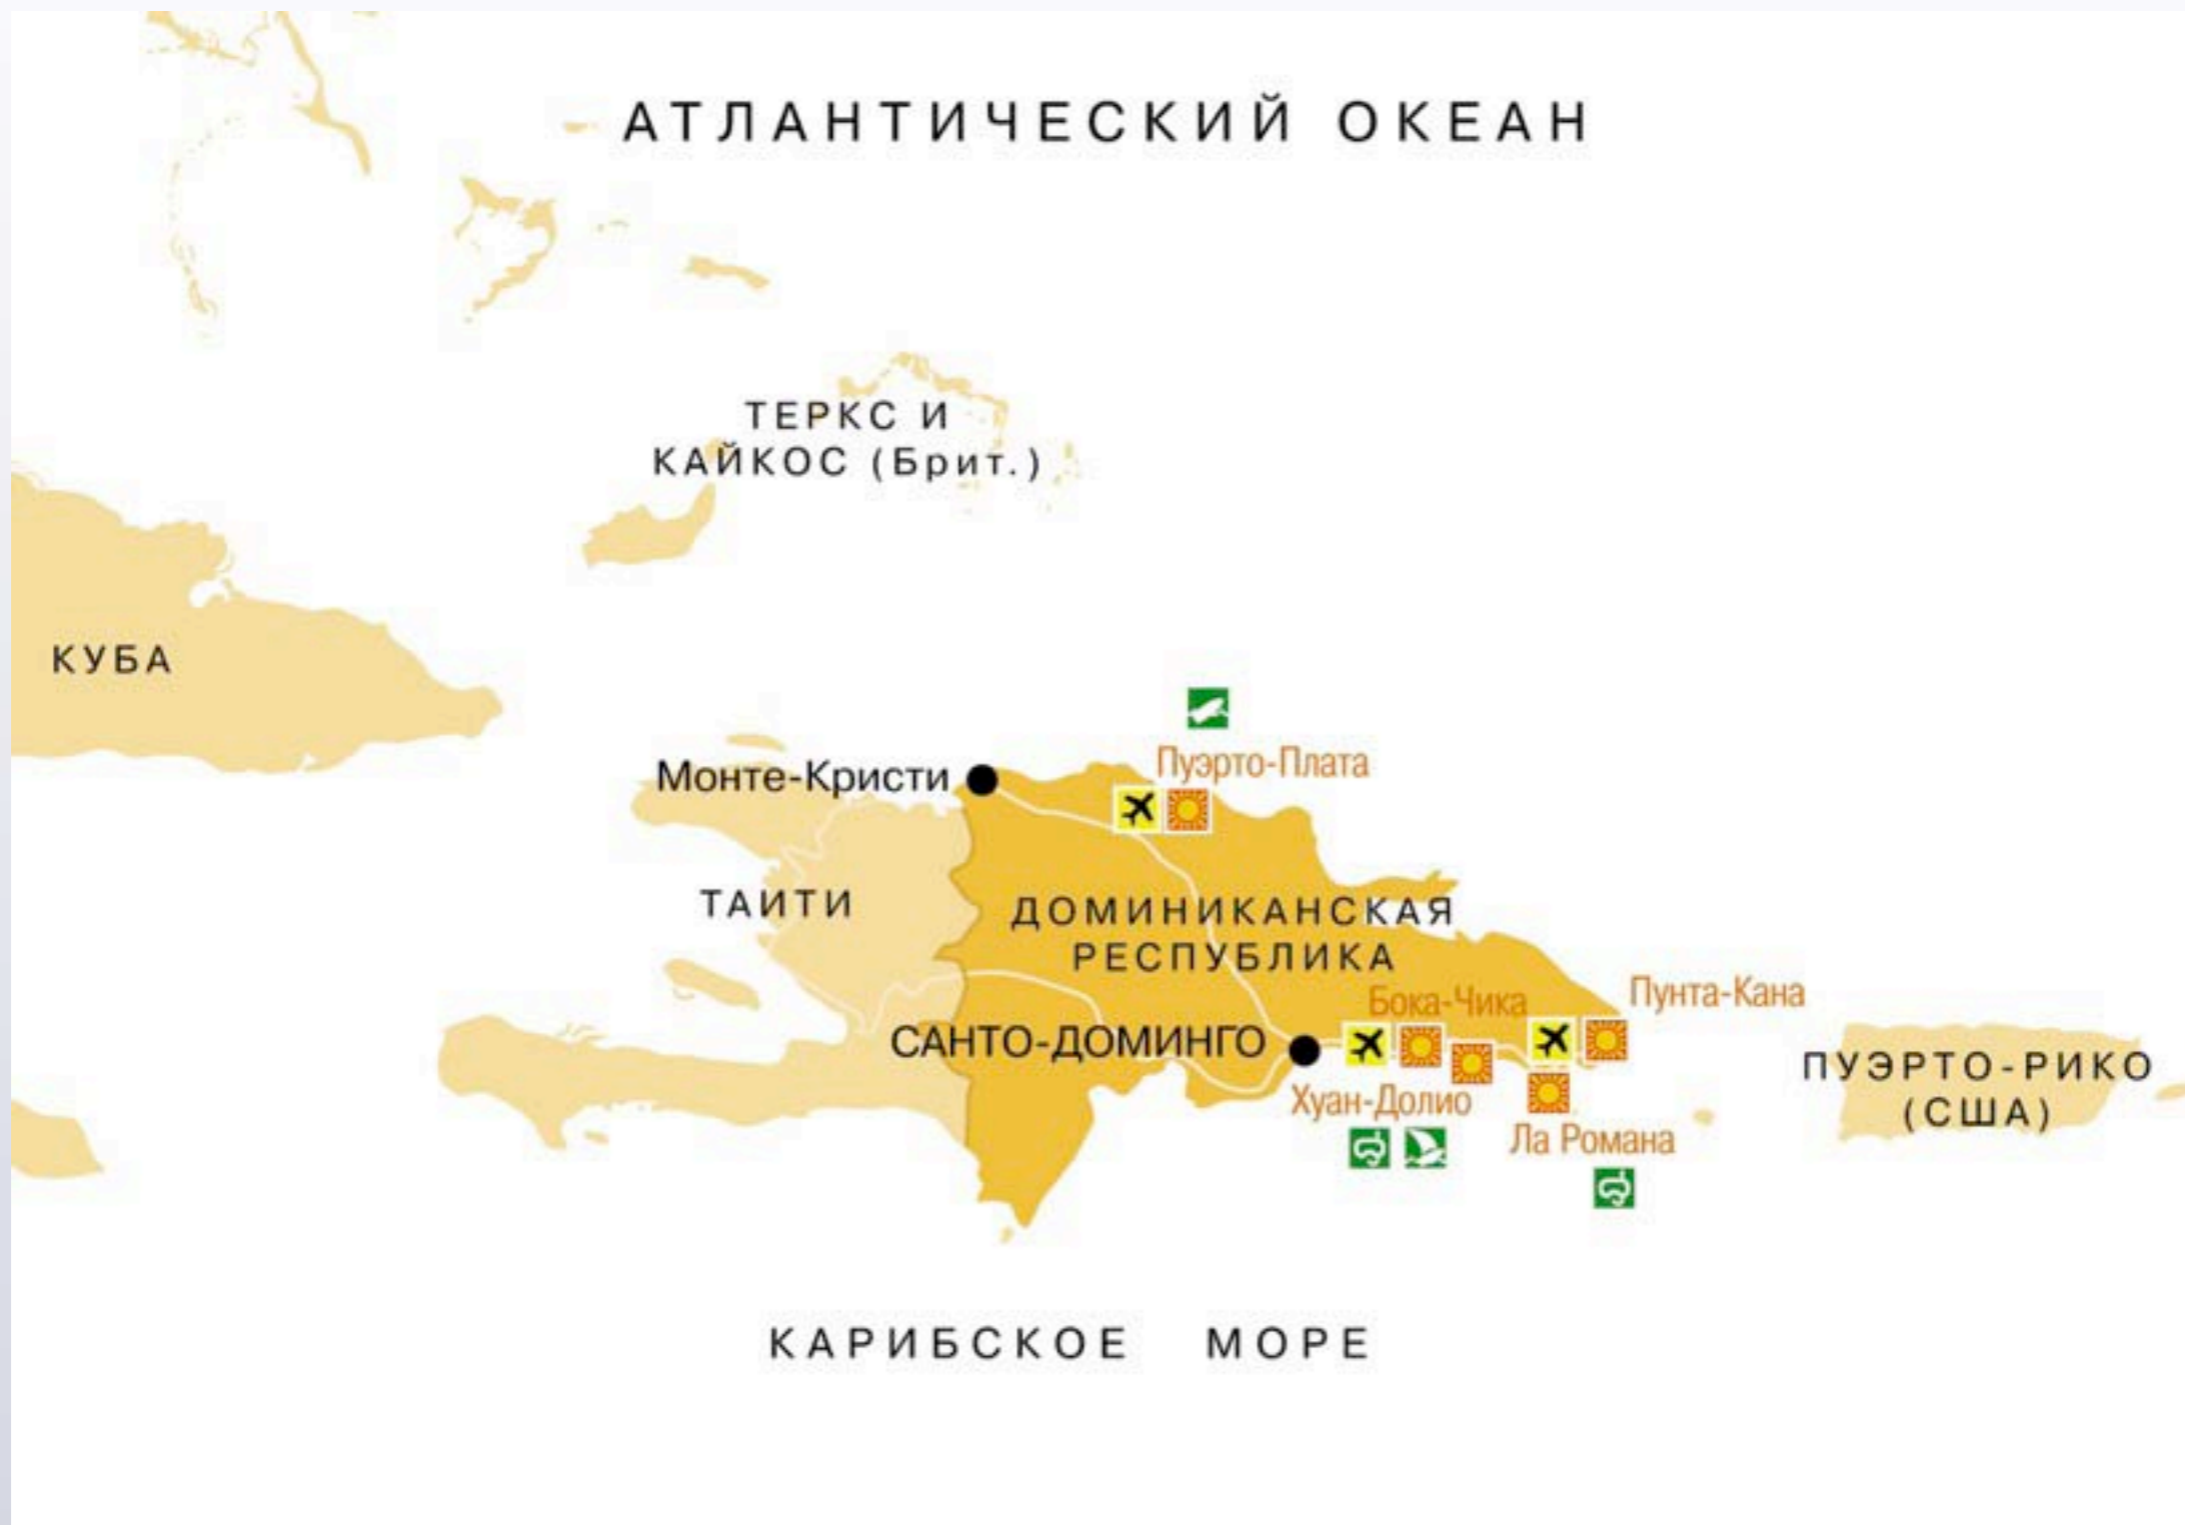

Туры продолжительностью 10,11 и 14 ночей

Пакетный тур с перелетом Трансаэро

Маршрут	Москва - Пунта Кана	Пунта Кана - Москва
Дни недели	3,6	3,6
Номер рейса	SU337	SU338
Время вылета	03:20	11:00
Время прилета	09:00	05:40+1

Аэропорт вылета - **Шереметьево F**, тип самолета - **Airbus 330**

Доминикана

Пунта Кана

Paradise Palma Real 5*

Paradise Punta Cana 5*

Majestic Colonial 5*

Majestic Elegance 5*

Gran Bahia Principe Bavaro 5*

Gran Bahia Principe Ambar 5*

Melia Caribe Tropical 5*

Barcelo Bavaro Palace 5*

Bavaro Princess 5*

Catalonia Bavaro 4*dlx

Natura Park 4*dlx

Punta Cana Princess 4*dlx

Occidental Grand Punta Cana 4*

Barcelo Dominican Beach 4*

Tropical Princess 4*

Grand Paradise Bavaro 4*

Спасибо за внимание.
Успешных продаж!